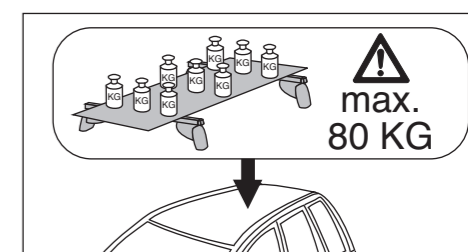

Atera
MADE IN GERMANY

Atera GmbH
Im Herrach 1
D-88299 Leutkirch
Internet: www.atera.de