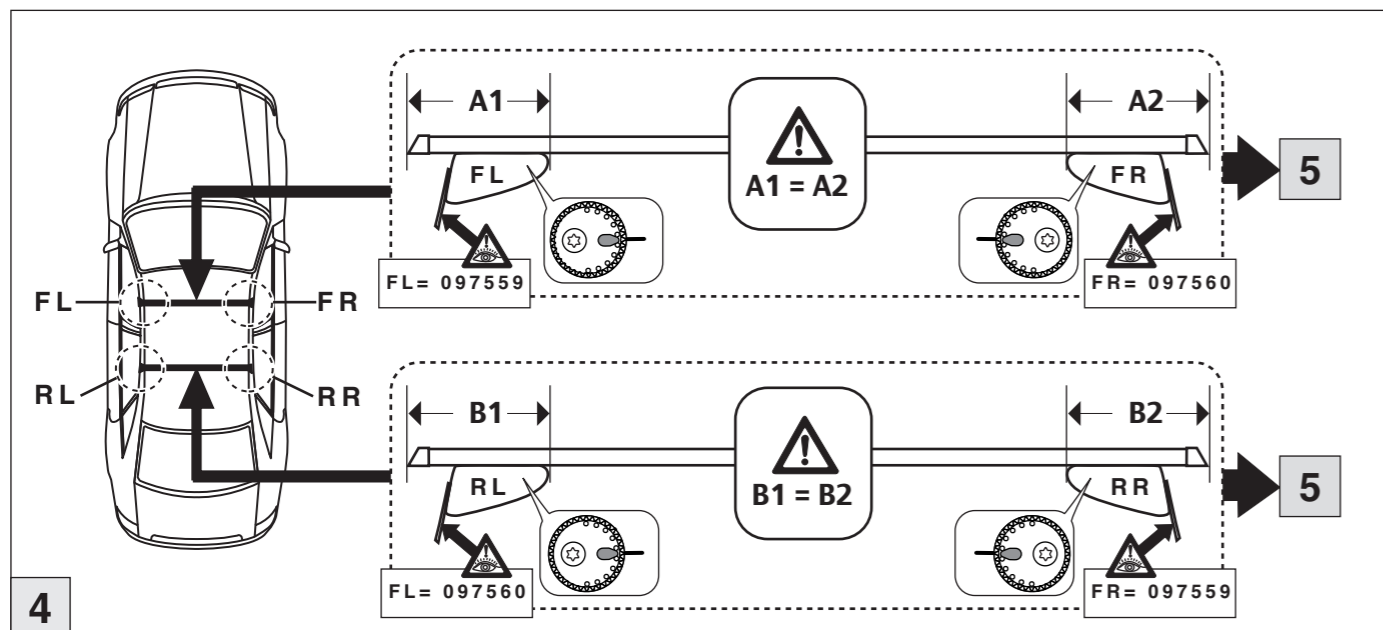

Atera SIGNO

Mitsubishi ASX 06/2010-

Citroën C4 Aircross
Peugeot 4008

04/2012-
08/2012-