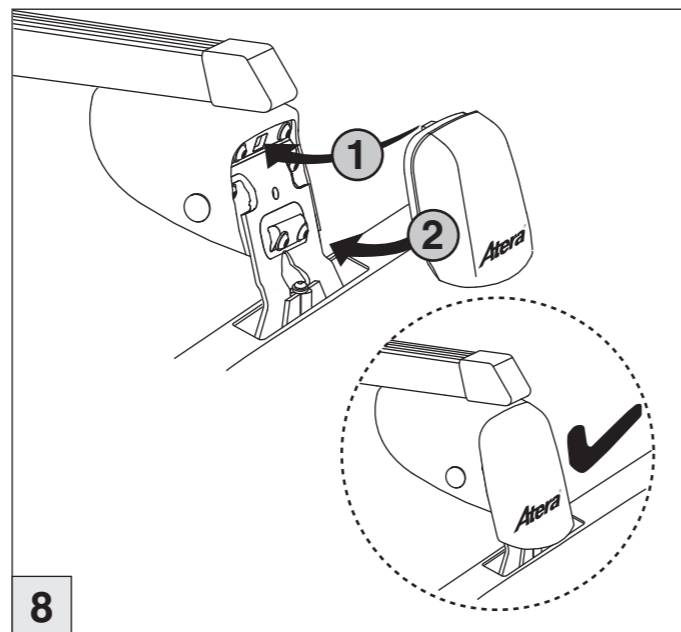

# Atera SIGNO

Mitsubishi ASX 06/2010–

Citroën C4 Aircross 04/2012–  
Peugeot 4008 08/2012–

nur bei / only for Part-No.: 045 193

9

10