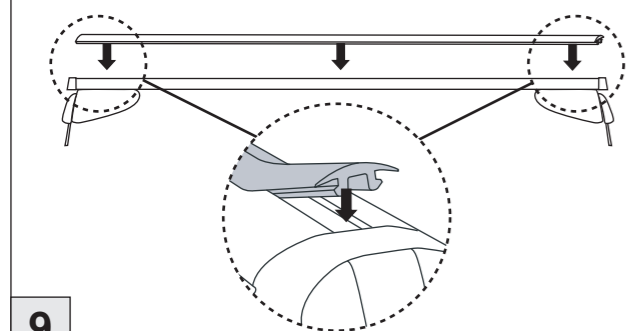

# Atera SIGNO

Mitsubishi ASX 06/2010–

Citroën C4 Aircross 04/2012–  
Peugeot 4008 08/2012–

nur bei / only for Part-No.: 045 193

9

10