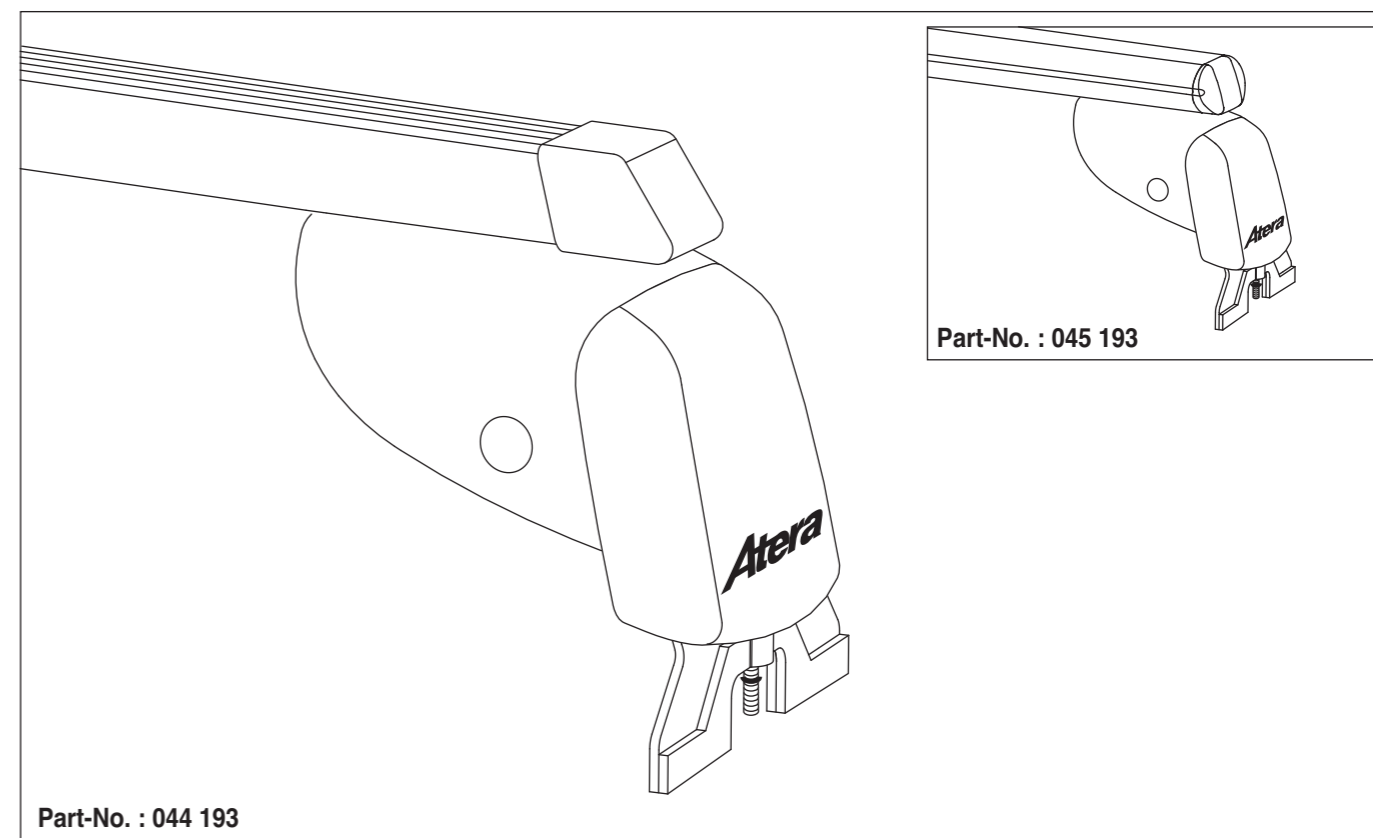

Atera
MADE IN GERMANY

Atera GmbH
Im Herrach 1
D-88299 Leutkirch
Internet: www.atera.de