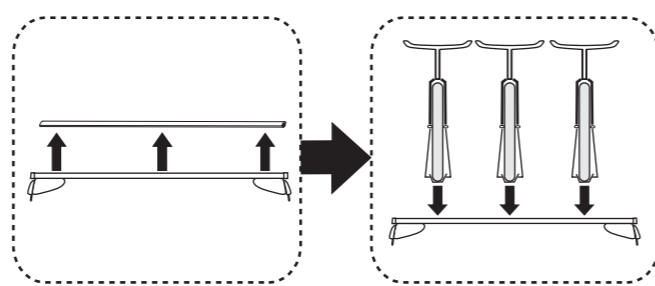

# Atera SIGNO

Mitsubishi ASX 06/2010–

Citroën C4 Aircross 04/2012–  
Peugeot 4008 08/2012–

nur bei / only for Part-No.: 045 193

9

10