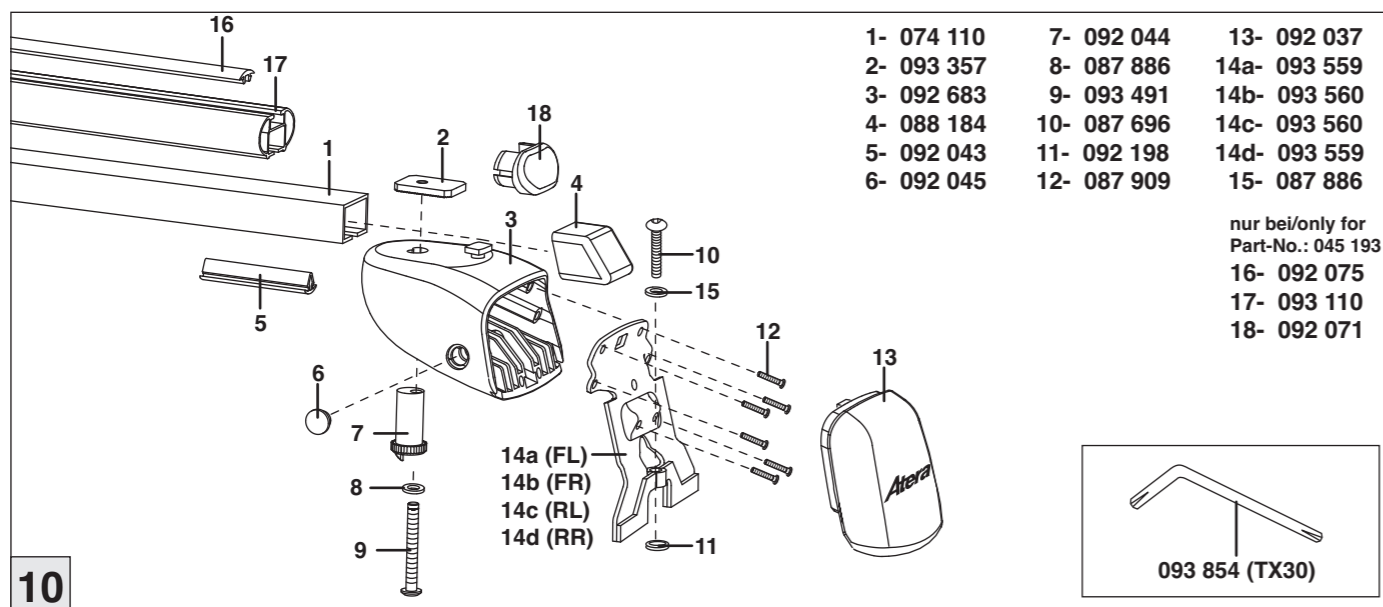

9

10

Atera SIGNO

Mitsubishi ASX 06/2010–
Citroën C4 Aircross 04/2012–
Peugeot 4008 08/2012–

Part-No. : 044 193
Part-No. : 045 193