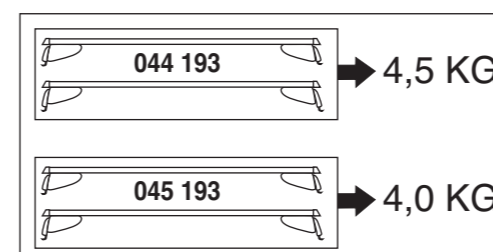

Atera
MADE IN GERMANY

Atera GmbH
Im Herrach 1
D-88299 Leutkirch
Internet: www.atera.de