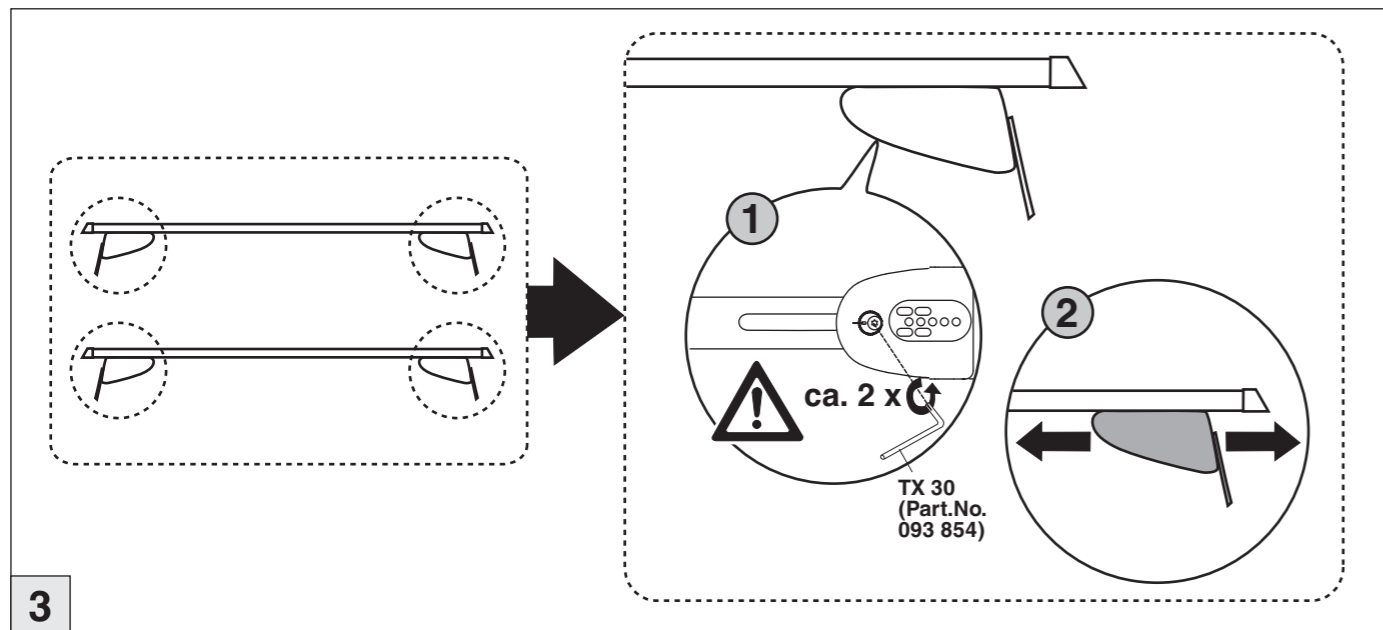

Atera SIGNO

Mitsubishi ASX 06/2010-

Citroën C4 Aircross
Peugeot 4008

04/2012-
08/2012-