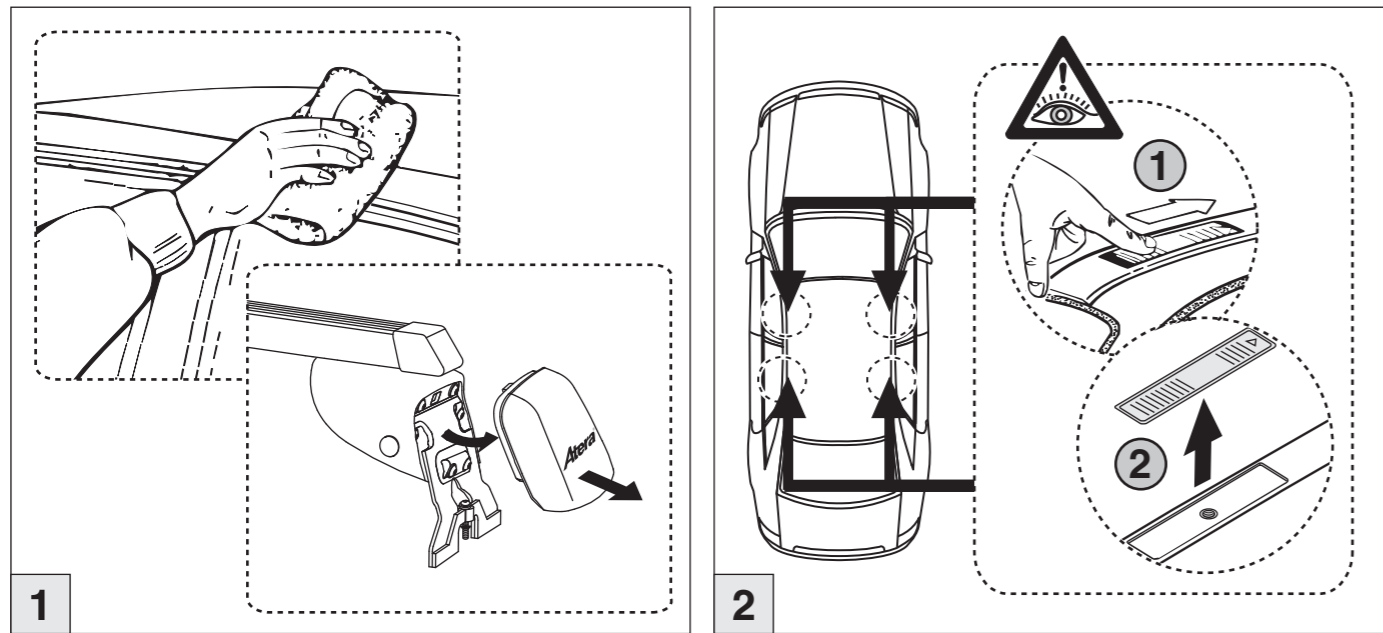

Atera SIGNO

Mitsubishi ASX 06/2010-

Citroën C4 Aircross
Peugeot 4008

04/2012-
08/2012-