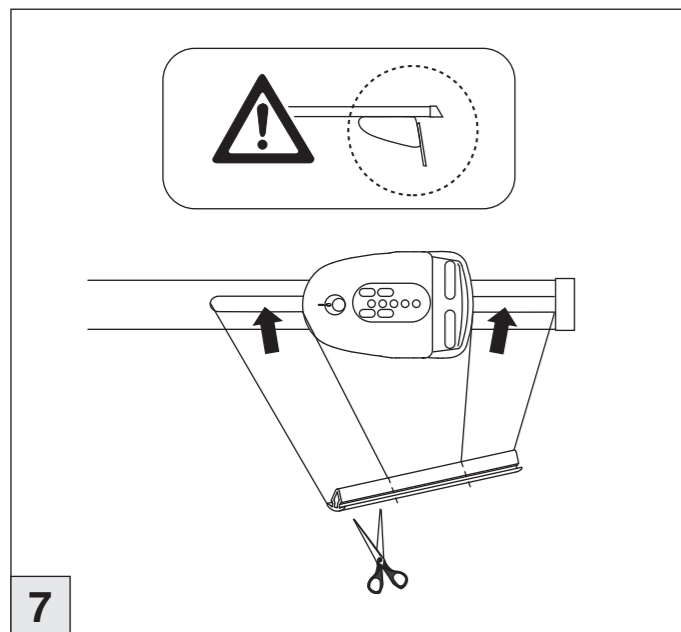

# Atera SIGNO

Mitsubishi ASX 06/2010–

Citroën C4 Aircross 04/2012–  
Peugeot 4008 08/2012–

nur bei / only for Part-No.: 045 193

9

10